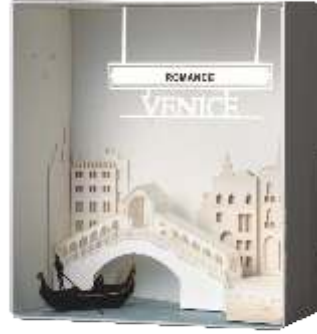

9025108

3D Karton Puzzle,
Kendin Yap Karton Figür
Venedik Gondol
92x92x50 mm