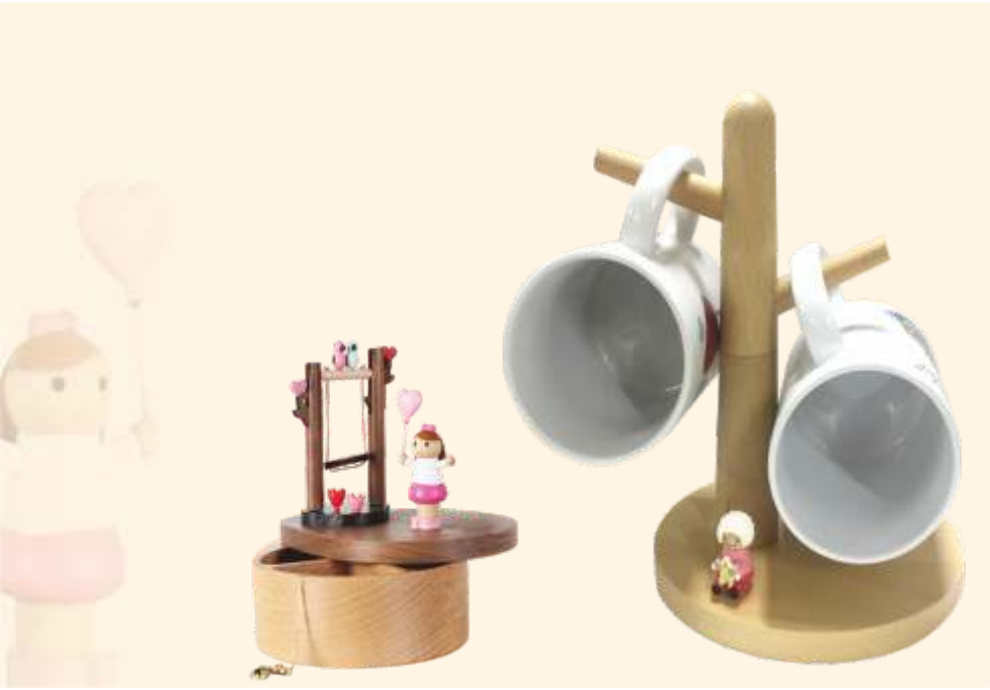

1180005

Çok Amaçlı Kutu,
Çifte Kumrular

108x90x38 mm

1180067

Bardak Askılığı,
Mutlu Babaanne

160x135x205 mm